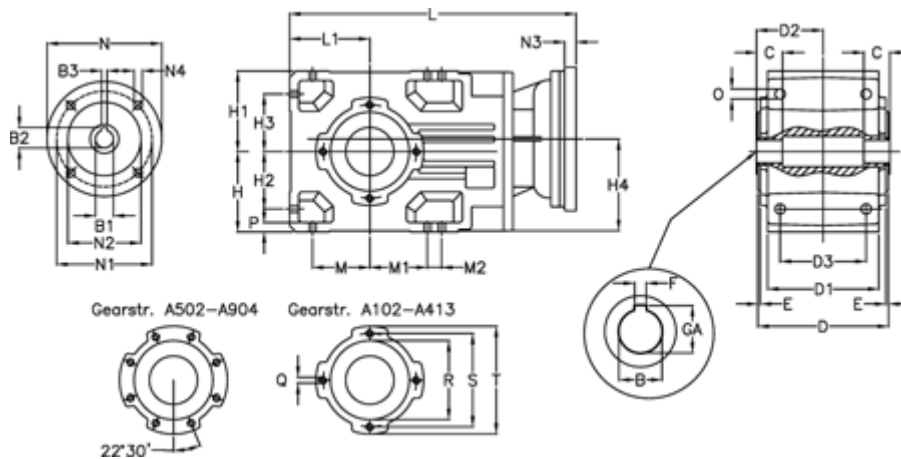

Article number: 296000501393220  
 Description: Bevel helical gearbox  
 A052UH25-13,9-P63B5

## Measures

B = 25	D3 = 80	H3 = 37.5	N1 = 115	S = 85
B1 = 11	Description = A052 UH25-xx P63 B5	H4 = 80.5	N2 = 95	T = 101
B2 = 12.8	E = 2.0	L = 206.0	N3 = 7	
B3 = 4	F = 8	L1 = 58	N4 = 9,5	
C = 23	GA = 28.3	M = 37.5	O = 9.0	
D = 104	H = 58	M1 = 37.5	P = 8	
D1 = 99	H1 = 63	M2 = 9	Q = M8x14	
D2 = 52.0	H2 = 37.5	N = 140	R = 68	